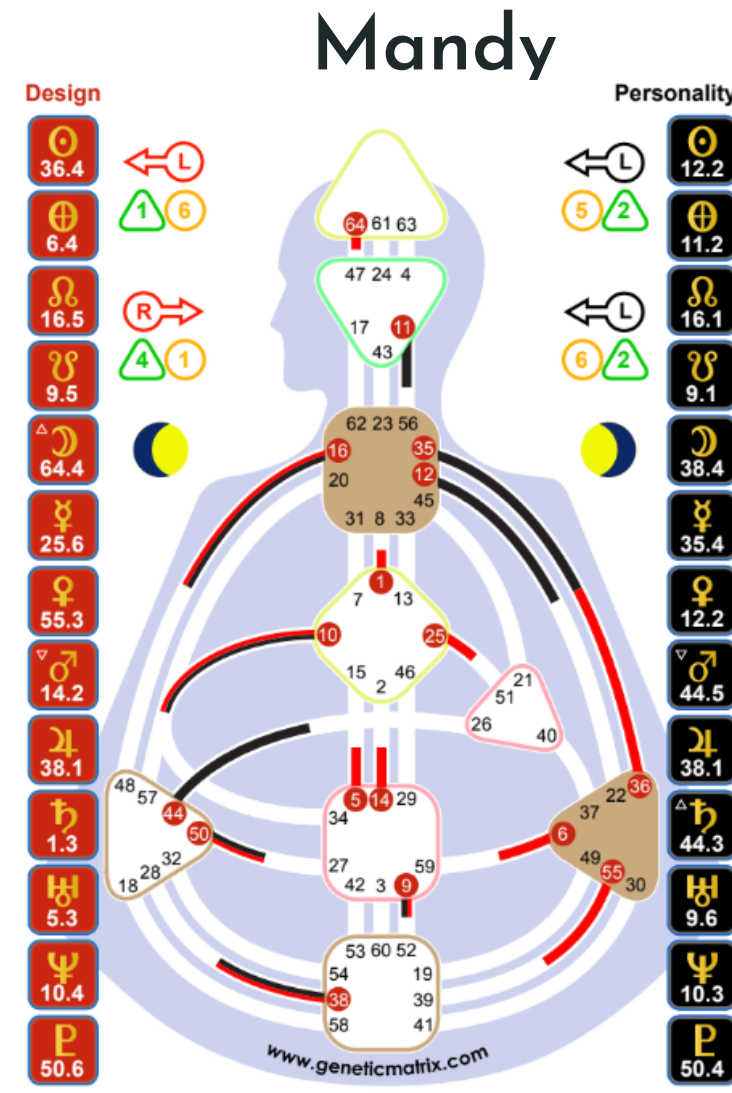

PENTA - FEAR GATES

Spleen

- Maja (D) - 28, 44, 50
- Kelly (D)- 18, 28, 32, 44, 48
- Mandy (U)- 44, 50
- Yara (D)- 48

Solar Plexus

- Maja (U)- 30, 37
- Kelly (U)- 22, 37
- Mandy (D)- 6, 36, 55
- Yara (U)- 6, 30

Ajna

- Maja (U)- 11
- Kelly (U)- 11, 17
- Mandy (D)- 11
- Yara (U)- 4, 24