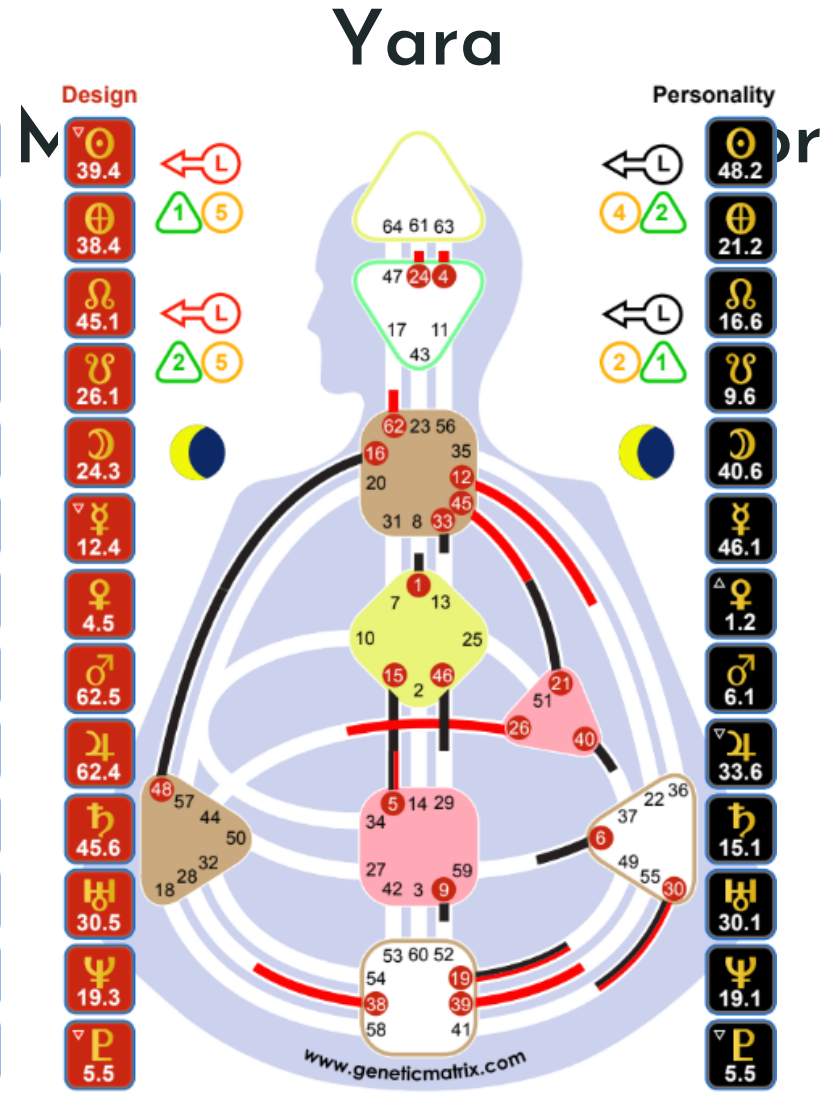

PENTA - FEAR GATES

Spleen

- Maja (D) - 28, 44, 50
- Kelly (D)- 18, 28, 32, 44, 48
- Mandy (U)- 44, 50
- Yara (D)- 48

Solar Plexus

- Maja (U)- 30, 37
- Kelly (U)- 22, 37
- Mandy (D)- 6, 36, 55
- Yara (U)- 6, 30

Ajna

- Maja (U)- 11
- Kelly (U)- 11, 17
- Mandy (D)- 11
- Yara (U)- 4, 24